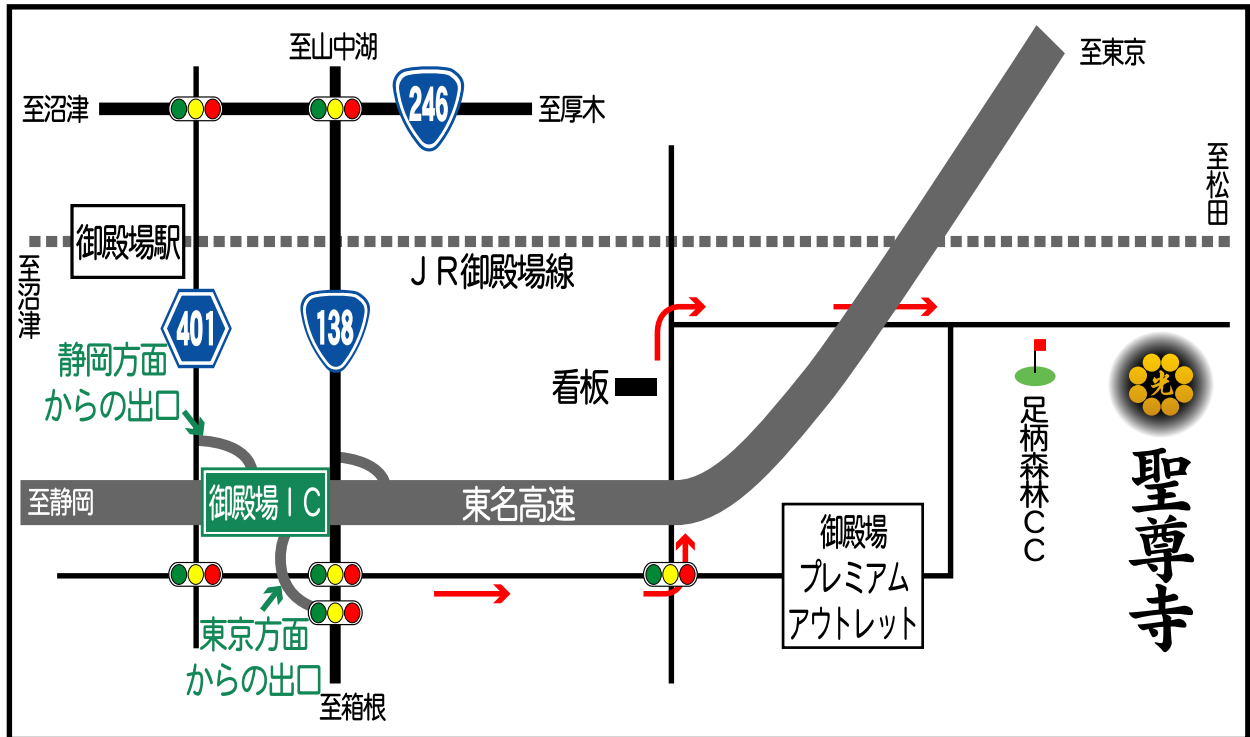

宗教法人 阿彌陀教八尊光倫会

りょう げん ざん せい さん じ
霊巖山 聖尊寺

〒410-1315 静岡県駿東郡小山町桑木800番地

J R御殿場駅からタクシーで10分
東名御殿場インターから車で10分
※無料駐車場あります
※プレミアムアウトレットすぐ近くです

お問い合わせ
電話番号

0550-76-0800

お問い合わせは毎日午前9:00～午後5:00まで

ホームページ